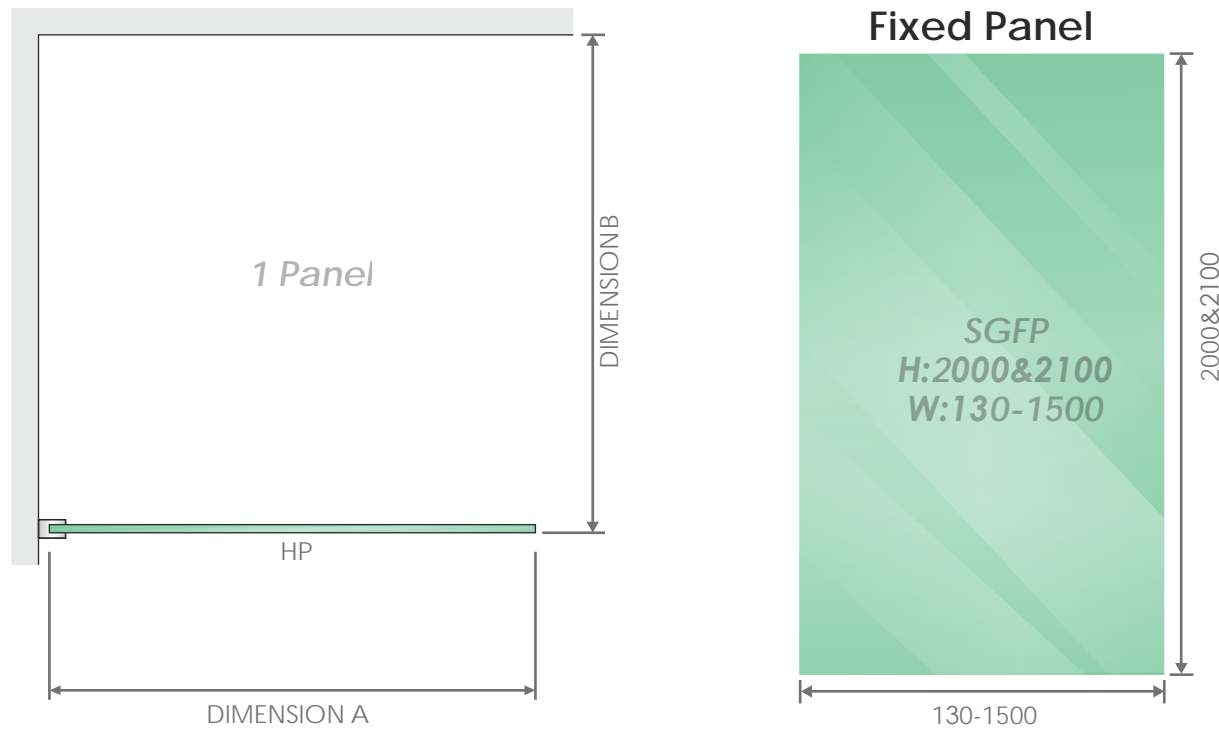

Fixed Panel

Fixed Panel Widths Available								
130	370	610	800	840	880	930	1000	1175
160	400	640	805	845	885	940	1025	1190
190	430	670	810	850	890	950	1050	1195
220	460	700	815	855	895	960	1075	1200
250	490	730	820	860	900	970	1095	1300
280	520	760	825	865	905	980	1100	1400
310	550	790	830	870	910	990	1125	1500
340	580	795	835	875	920	995	1150