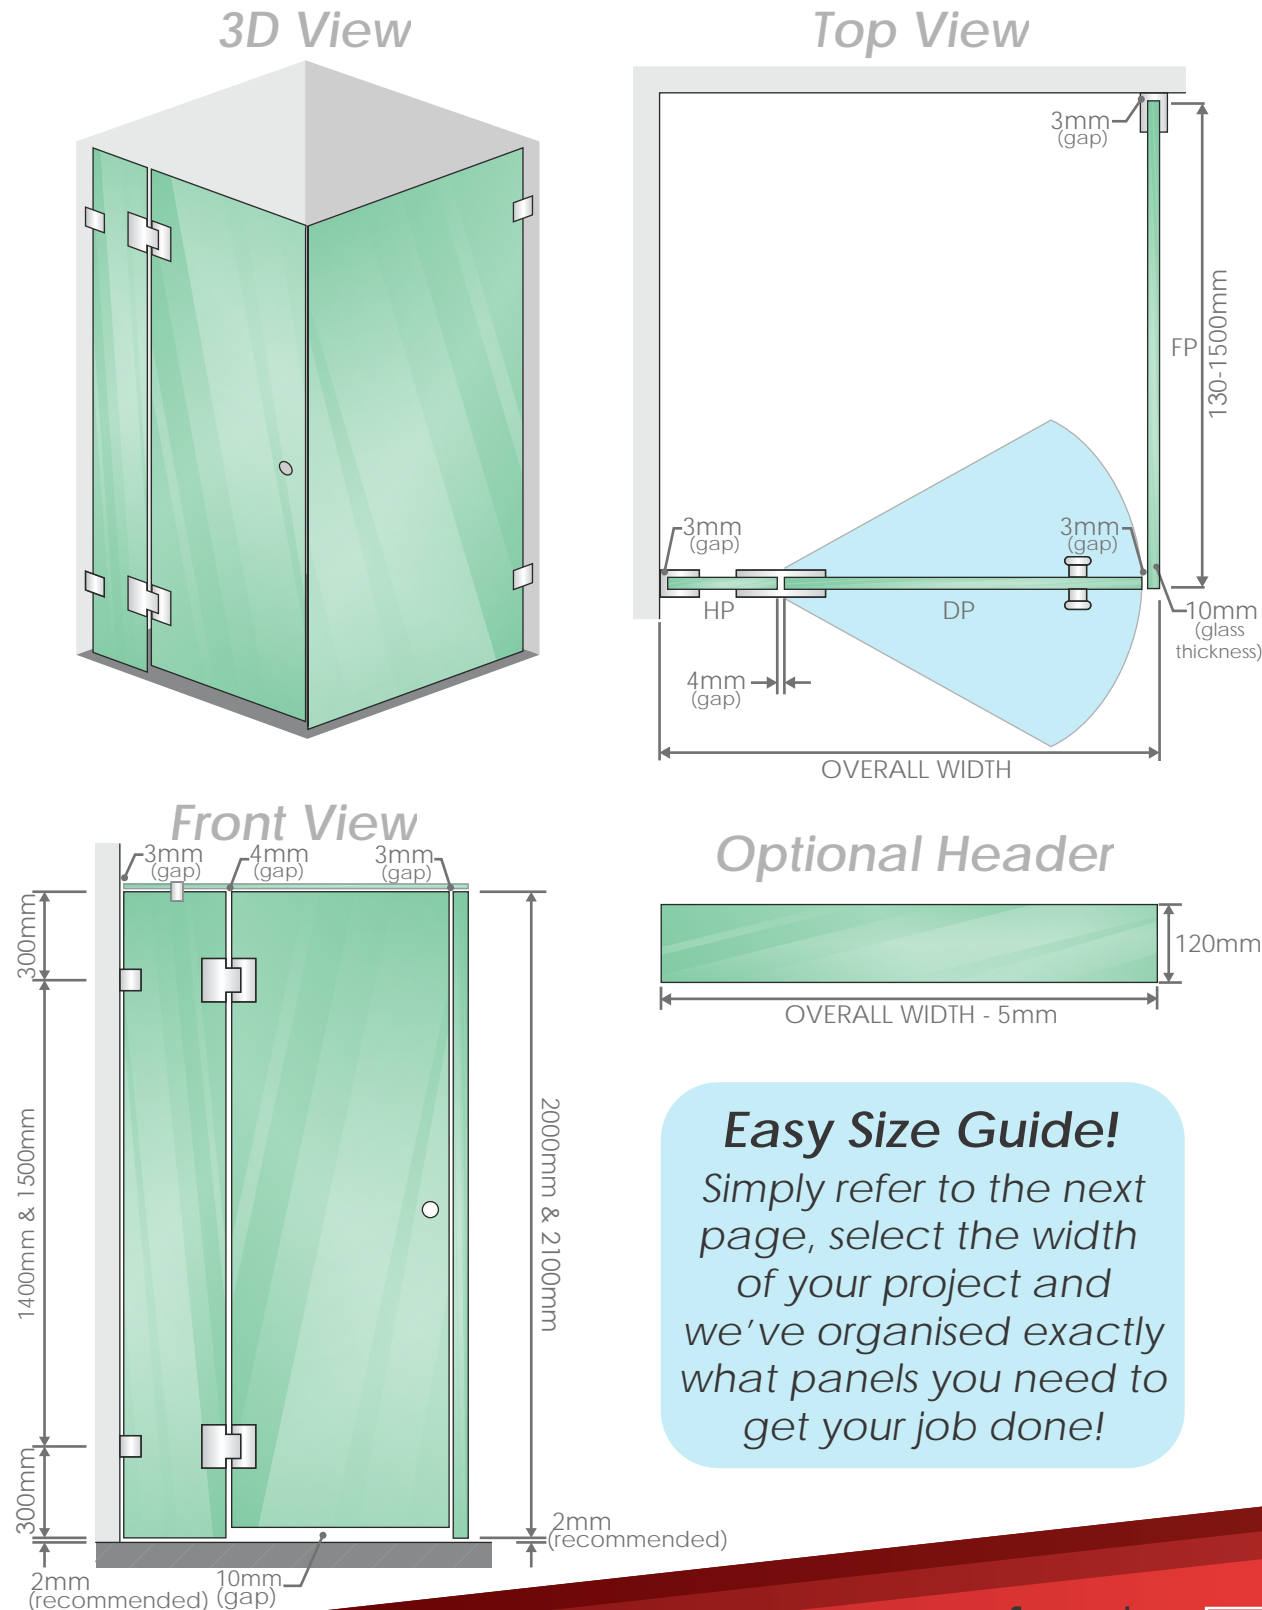

3-Panel (a) Square System

Recommended Configurations

Legend

X= Your Overall Width   DP= Door Panel Needed   HP= Hinge Panel Needed

X	HP	DP	X	HP	DP	X	HP	DP	X	HP	DP
755	130	605	935	280	635	1115	460	635	1295	640	635
760	130	610	940	280	640	1120	460	640	1300	640	640
765	130	615	945	280	645	1125	460	645	1305	640	645
770	130	620	950	280	650	1130	460	650	1310	640	650
775	130	625	955	280	655	1135	460	655	1315	640	655
780	130	630	960	280	660	1140	460	660	1320	640	660
785	160	605	965	310	635	1145	490	635	1325	670	635
790	160	610	970	310	640	1150	490	640	1330	670	640
795	160	615	975	310	645	1155	490	645	1335	670	645
800	160	620	980	310	650	1160	490	650	1340	670	650
805	160	625	985	310	655	1165	490	655	1345	670	655
810	160	630	990	310	660	1170	490	660	1350	670	660
815	190	605	995	340	635	1175	520	635	1355	700	635
820	190	610	1000	340	640	1180	520	640	1360	700	640
825	190	615	1005	340	645	1185	520	645	1365	700	645
830	190	620	1010	340	650	1190	520	650	1370	700	650
835	190	625	1015	340	655	1195	520	655	1375	700	655
840	190	630	1020	340	660	1200	520	660	1380	700	660
845	220	605	1025	370	635	1205	550	635	1385	730	635
850	220	610	1030	370	640	1210	550	640	1390	730	640
855	220	615	1035	370	645	1215	550	645	1395	730	645
860	220	620	1040	370	650	1220	550	650	1400	730	650
865	220	625	1045	370	655	1225	550	655	1405	730	655
870	220	630	1050	370	660	1230	550	660	1410	730	660
875	250	605	1055	400	635	1235	580	635	1415	730	665
880	250	610	1060	400	640	1240	580	640	1420	730	670
885	250	615	1065	400	645	1245	580	645	1425	730	675
890	250	620	1070	400	650	1250	580	650	1430	730	680
895	250	625	1075	400	655	1255	580	655	1435	730	685
900	250	630	1080	400	660	1260	580	660	1440	730	690
905	280	605	1085	430	635	1265	610	635			
910	280	610	1090	430	640	1270	610	640			
915	280	615	1095	430	645	1275	610	645			
920	280	620	1100	430	650	1280	610	650			
925	280	625	1105	430	655	1285	610	655			
930	280	630	1110	430	660	1290	610	660